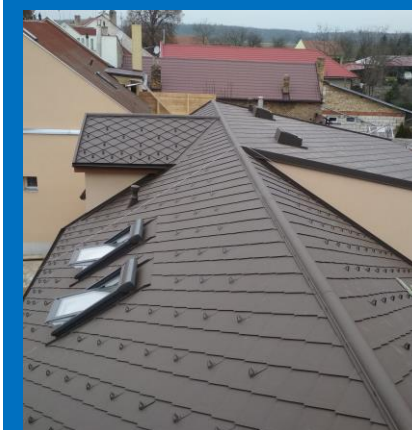

Jsme hrdí na to, že dlouhodobě spolupracujeme i s těmito obcemi a firmami:

Pržno

Zašová

Poličná

Valašské Meziříčí

Jablunka n. Beč.

ŠIKMÉ STŘECHY

- Taškové krytiny
- Plechové krytiny
- Falcované krytiny
- Prosvětlovací krytiny
- Střešní okna
- Protisněhové zábrany
- Okapové systémy

PLOCHÉ STŘECHY

- Asfaltové pásy
- PVC, TPO izolace
- Zateplení plochých střech
- Příprava pro fotovoltaiku

- Odborné posudky
- Sondy
- Tepelně-technické výpočty

KONSTRUKCE

- Rámové konstrukce
- Vazníkové konstrukce
- Podkladní konstrukce